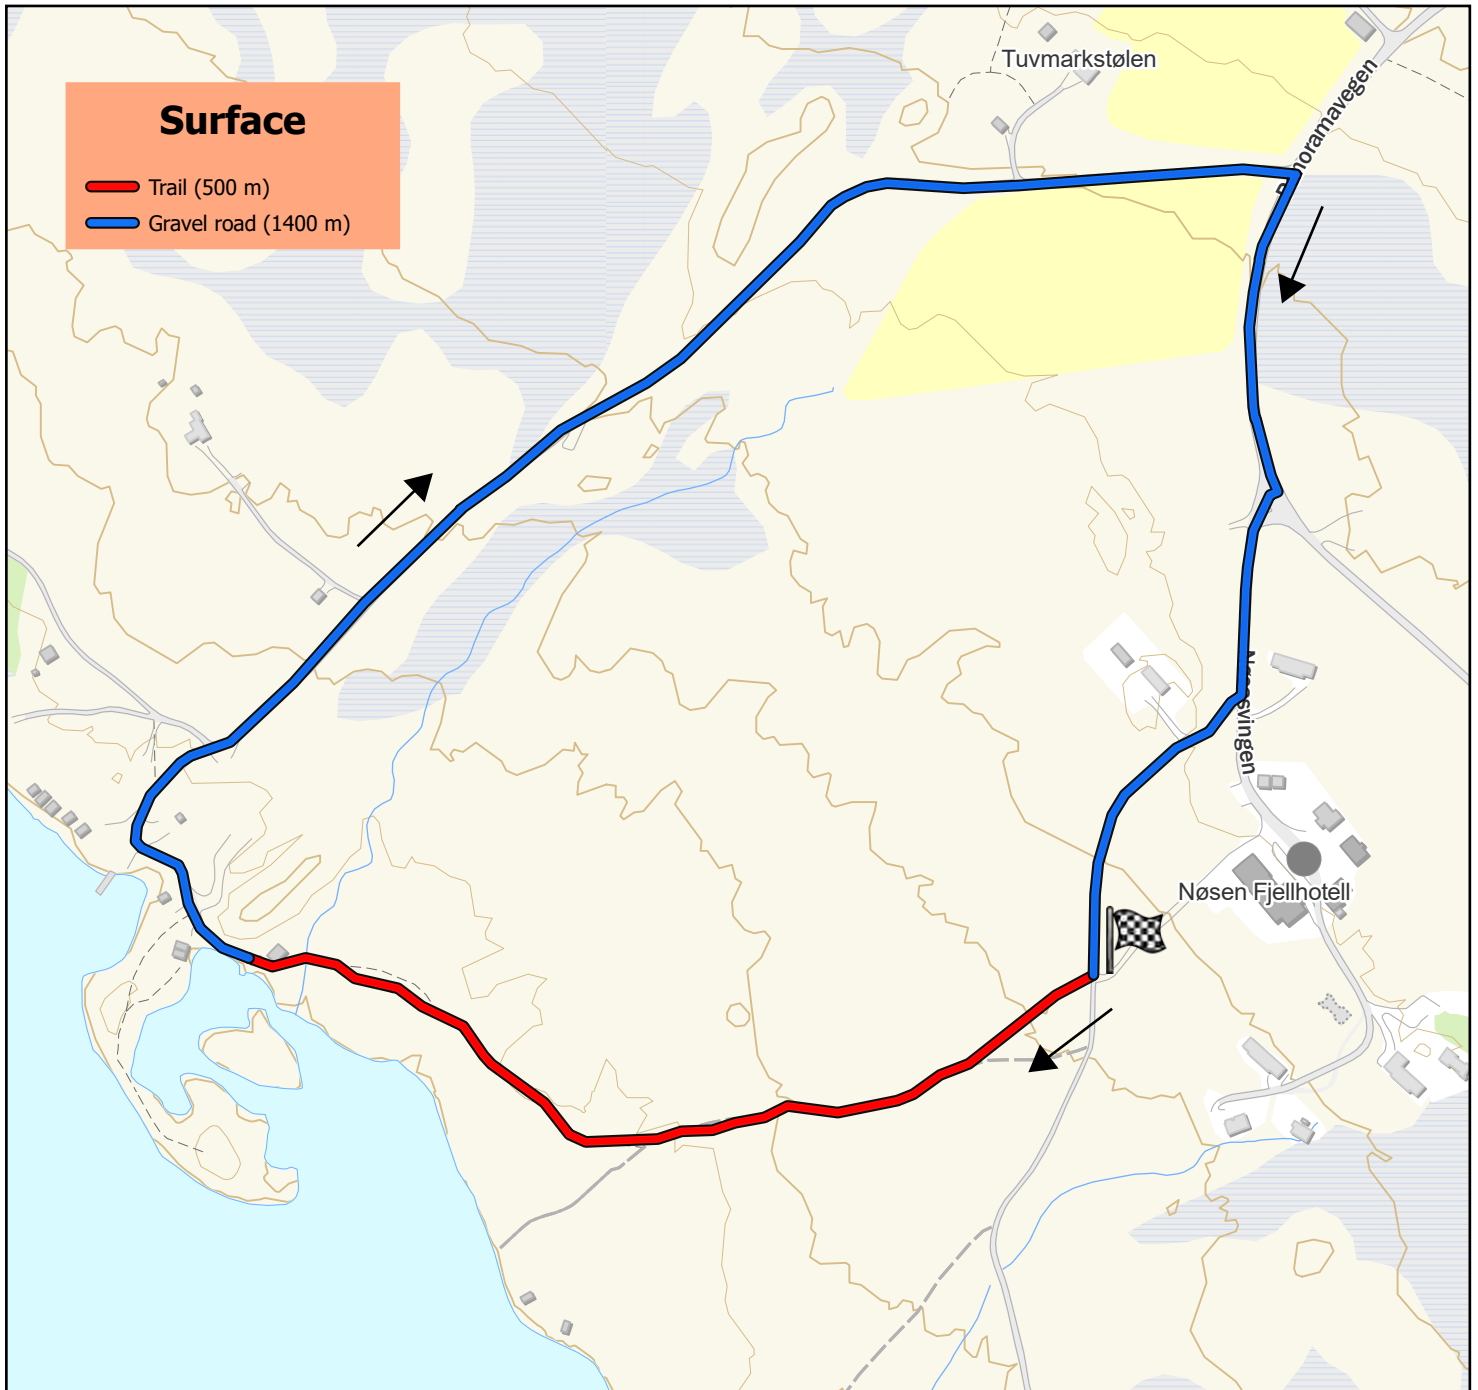

Nøsen Hundreds Junior 1.9 km

Elevation Profile